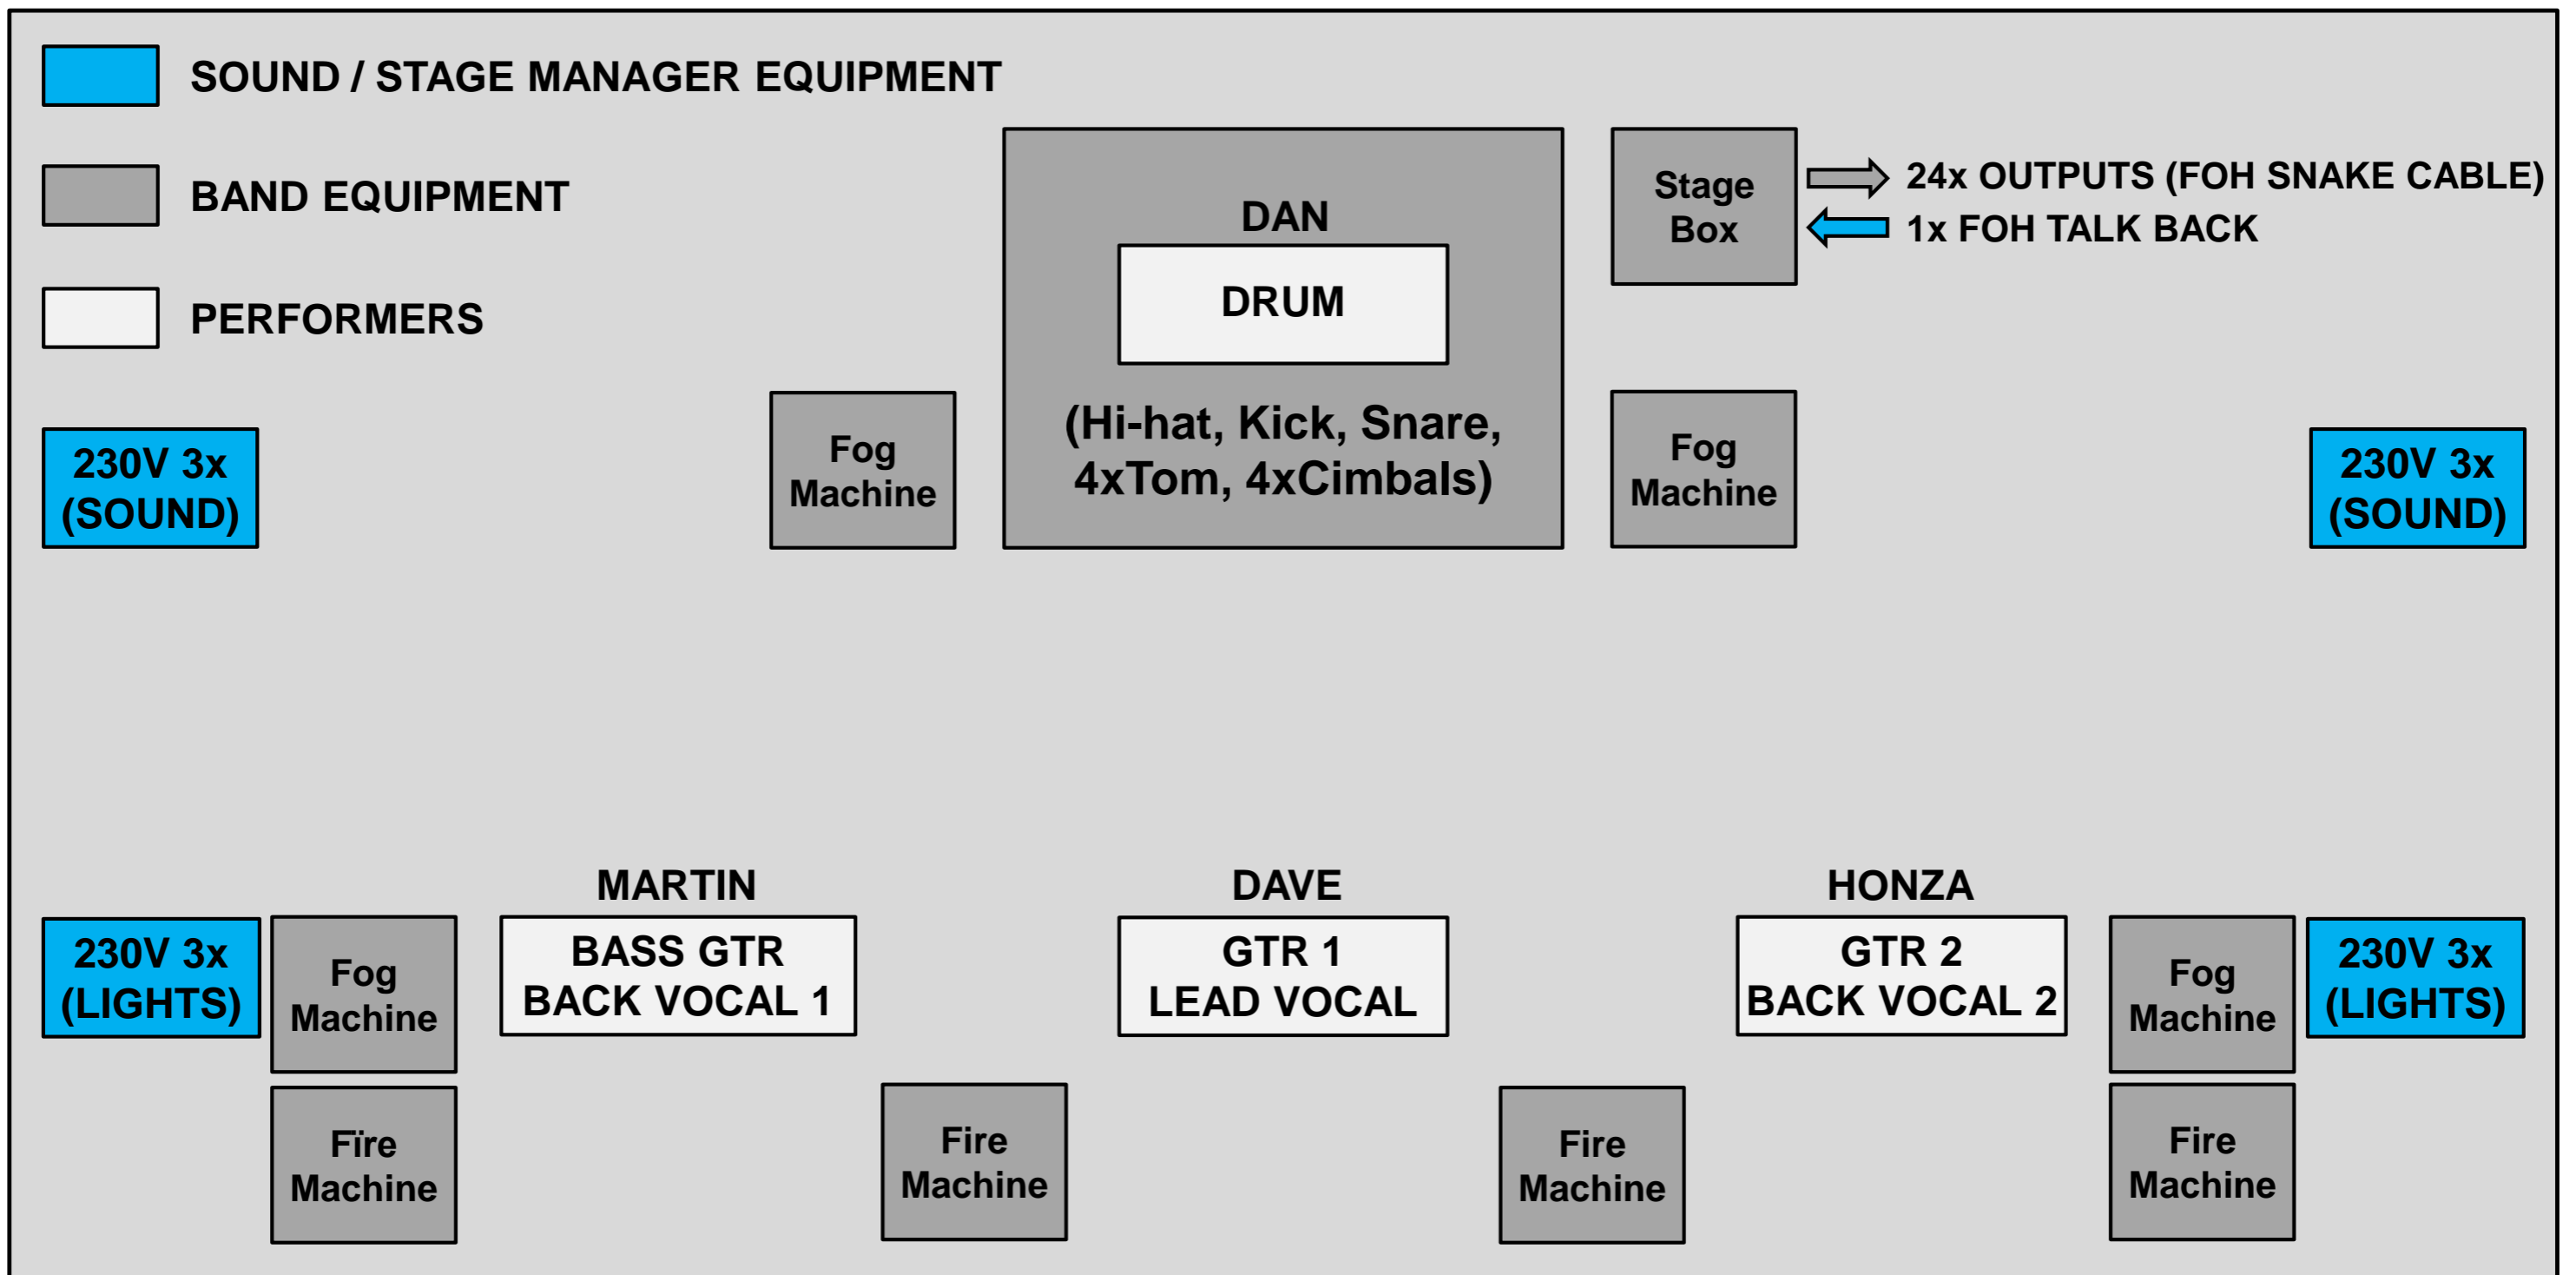

AnarchiA – RIDER 2022

STAGE PLAN

INPUT/OUTPUT LIST

FOH SNAKE CABLE			
1	KICK INSIDE	13	BASS GTR POST
2	KICK OUTSIDE	14	GTR 1 L
3	SNARE TOP	15	GTR 1 R
4	SNARE BOTTOM	16	GTR 2 L
5	HI-HAT	17	GTR 2 R
6	TOM 1	18	LEAD VOCAL
7	TOM 2	19	BACK VOCAL 1
8	FLOOR TOM 1	20	BACK VOCAL 2
9	FLOOR TOM 2	21	VOCAL BACKING TRACK L
10	O/H LEFT	22	VOCAL BACKING TRACK R
11	O/H RIGHT	23	SAMPLE TRACK L
12	BASS GTR PRE	24	SAMPLE TRACK R

PODIUM

- požadujeme koncertní plochu minimálně 6x4m
- riser pod bicí soupravu 2x3m
- možnost zavěšení Back-drop 6m

PA SYSTÉM

- požadujeme kvalitní a dostatečně dimenzovaný ozvučovací systém, který je schopný rovnoměrně a nezkresleně pokrýt všechna pásma na ploše určené pro hudební produkci
- tento systém nestavět na pódium vedle muzikantů

FOH

- nevozíme si vlastní FOH mixpult, proto požadujeme využití mixpultu v režii zvukaře včetně jeho obsluhy
- používáme vlastní mikrofony, pro nazvučení kapely poskytneme 12M SNAKE CABLE (24x XLR OUTPUT)
- komunikace se zvukařem pomocí TALK BACK - připojit pomocí XLR přímo do našeho Stage Boxu (input č.32)

SVĚTLA

- nevozíme si vlastní světelný park, proto požadujeme využití místního světelného parku včetně jeho obsluhy

ELEKTRINA

- kromě zásuvek pro zvuková zařízení požadujeme na každé straně podia 230V (16A) z jiné fáze pro napájení vlastních chrličů ohně, mlhy a dalších světelných efektů
- kapela při svém vystoupení používá počítačem řízené efekty, které jsou homologované na vnitřní i venkovní použití a splňují všechny bezpečnostní a hasičské normy v EU