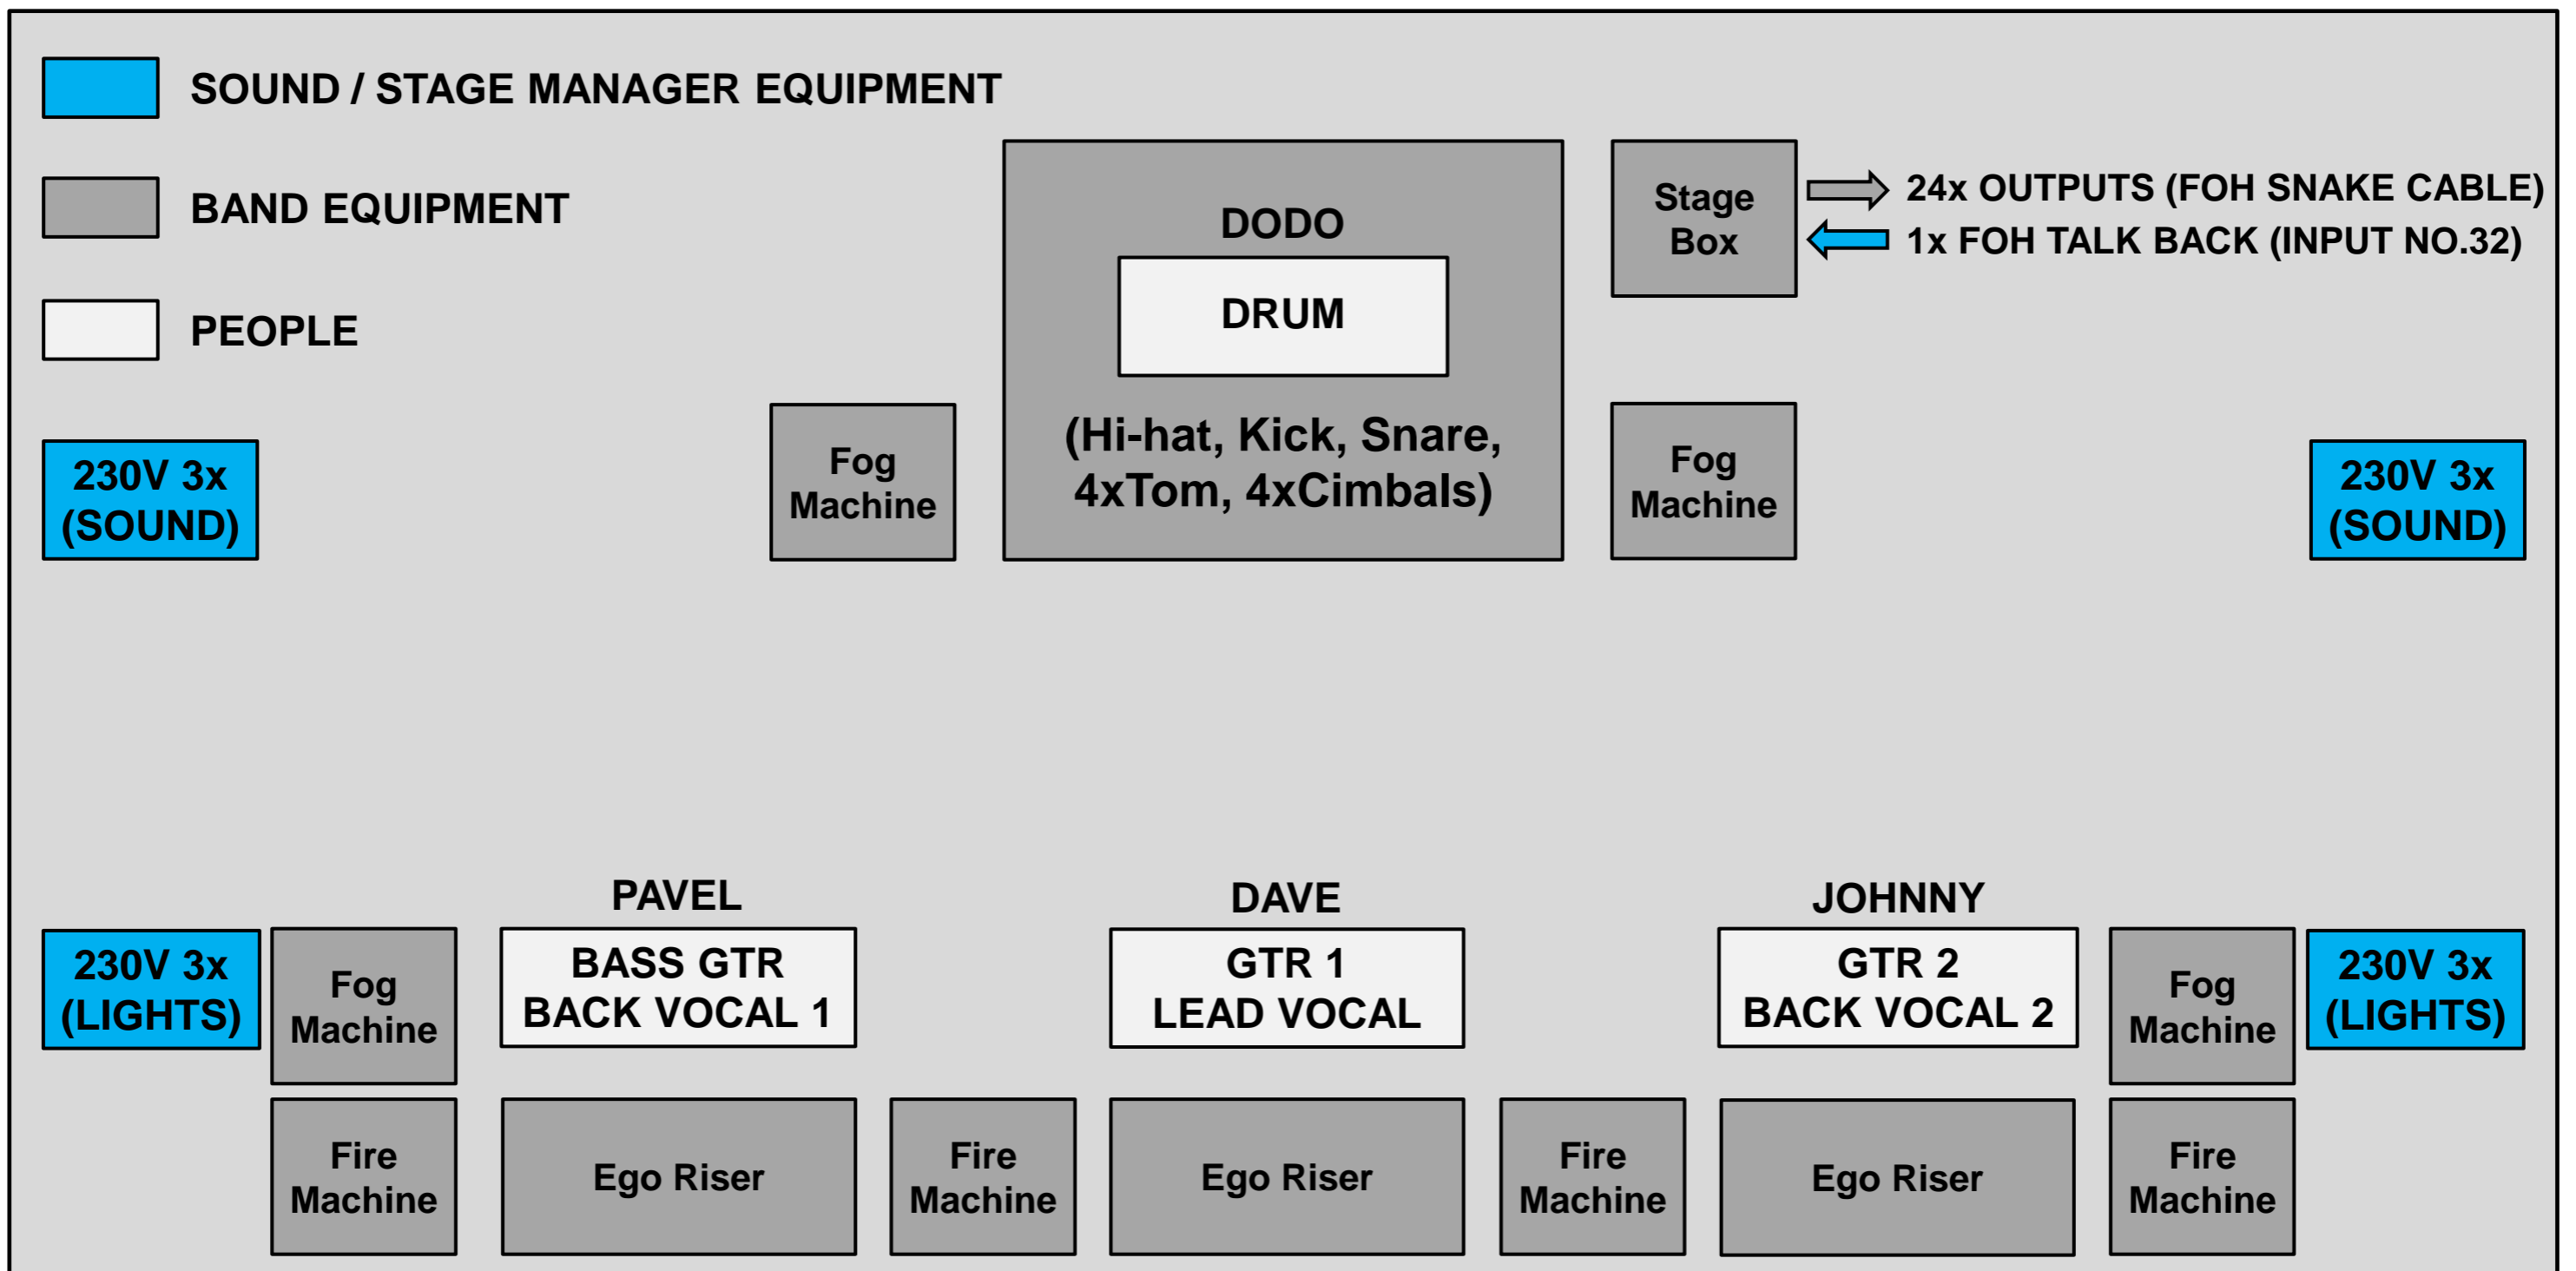

AnarchiA – RIDER 2024

STAGE PLAN

INPUT/OUTPUT LIST

FOH SNAKE CABLE					
1	KICK INSIDE	Comp/gate	13	BASS GTR POST	
2	KICK OUTSIDE	Comp/gate	14	GTR 1 L	PAN - hard LEFT
3	SNARE TOP	Comp/gate	15	GTR 1 R	PAN - hard RIGHT
4	SNARE BOTTOM	Comp/gate	16	GTR 2 L	PAN - MIDDLE
5	HI-HAT		17	GTR 2 R	PAN - MIDDLE
6	TOM 1	Comp/gate	18	LEAD VOCAL	
7	RIDE		19	BACK VOCAL 1	
8	FLOOR TOM 1	Comp/gate	20	BACK VOCAL 2	
9	FLOOR TOM 2	Comp/gate	21	VOCAL BACKING TRACK L	
10	O/H LEFT		22	VOCAL BACKING TRACK R	
11	O/H RIGHT		23	SAMPLE TRACK L	
12	BASS GTR PRE		24	SAMPLE TRACK R	

PODIUM

- požadujeme koncertní plochu minimálně 6x4m
- riser pod bicí soupravu 2x3m
- možnost zavěšení Back-drop 6m

PA SYSTÉM

- požadujeme kvalitní a dostatečně dimenzovaný ozvučovací systém, který je schopný rovnoměrně a nezkresleně pokrýt všechna pásma na ploše určené pro hudební produkci
- tento systém nestavět na pódium vedle muzikantů

FOH

- nevozíme si vlastní FOH mixpult, proto požadujeme využití mixpultu v režii zvukaře včetně jeho obsluhy
- používáme vlastní mikrofony, pro nazvučení kapely poskytneme 12m FOH SNAKE CABLE (24x XLR OUTPUT)
- komunikace se zvukařem pomocí TALK BACK - připojit pomocí XLR přímo do našeho Stage Boxu (input č.32)

SVĚTLA

- nevozíme si vlastní světelný park, proto požadujeme využití místního světelného parku včetně jeho obsluhy

ELEKTRINA

- kromě zásuvek pro zvuková zařízení požadujeme na každé straně podia 230V (16A) z jiné fáze pro napájení vlastních chrličů ohně, mlhy a dalších světelných efektů
- kapela při svém vystoupení používá počítačem řízené efekty, které jsou homologované na vnitřní i venkovní použití a splňují všechny bezpečnostní a hasičské normy v EU