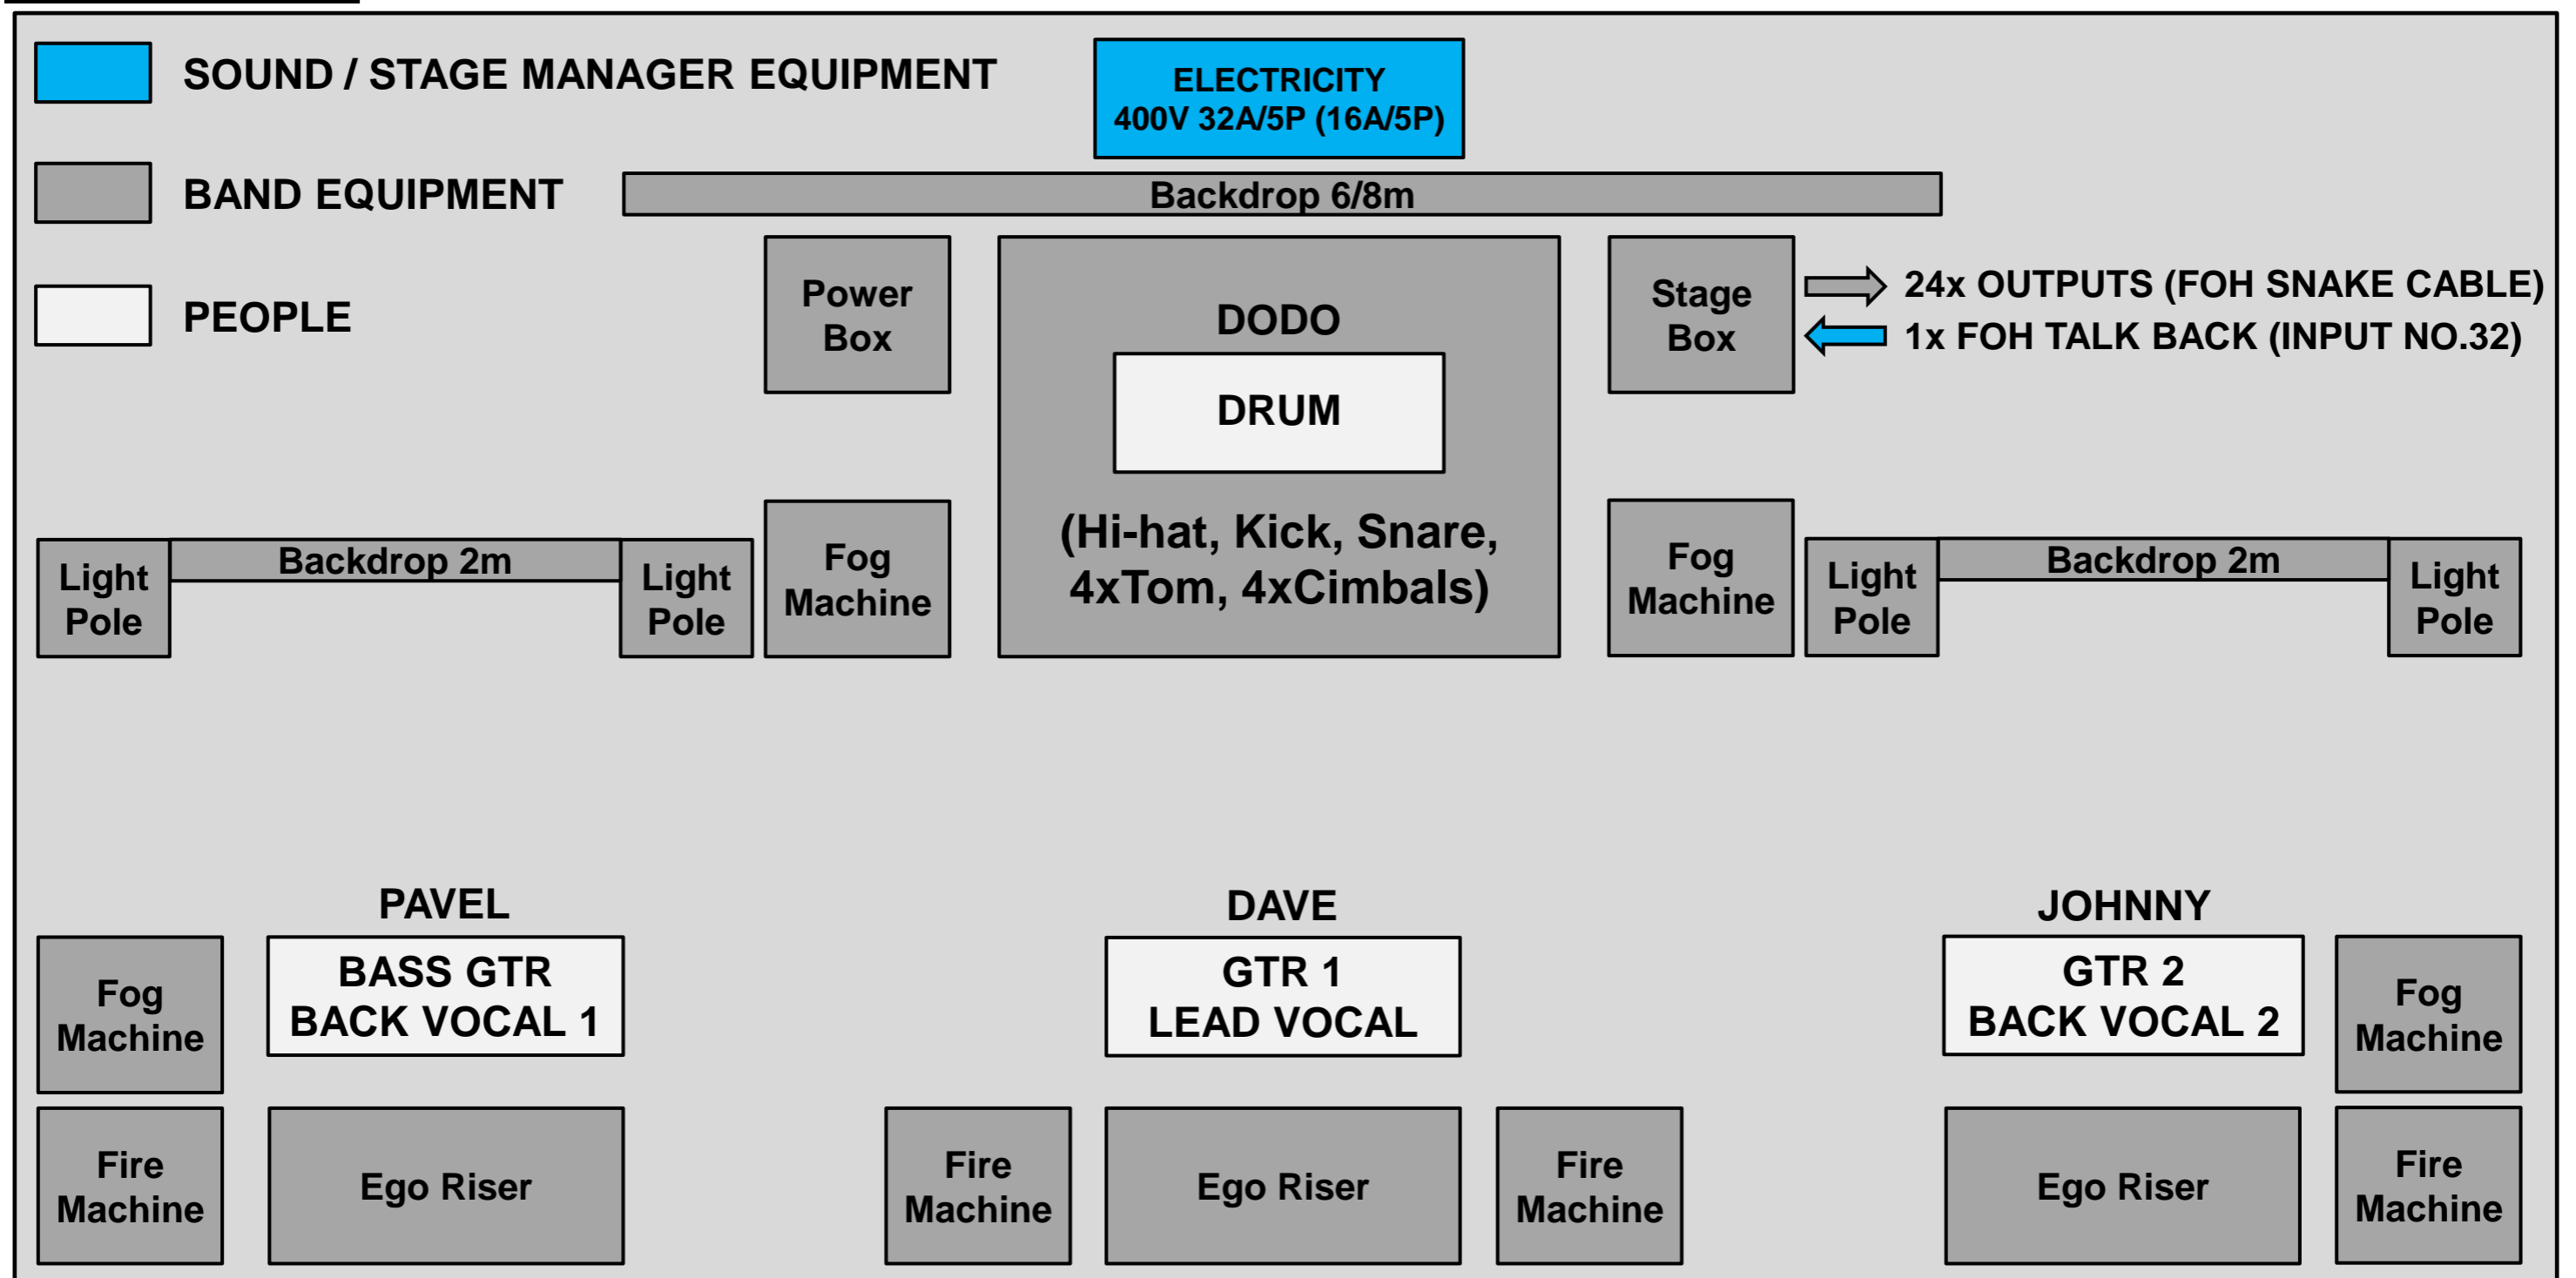

AnarchiA – RIDER 2025

STAGE PLAN

INPUT/OUTPUT LIST

FOH SNAKE CABLE					
1	KICK INSIDE	Comp/gate	13	BASS GTR POST	
2	KICK OUTSIDE	Comp/gate	14	GTR 1 L	PAN - hard LEFT
3	SNARE TOP	Comp/gate	15	GTR 1 R	PAN - hard RIGHT
4	SNARE BOTTOM	Comp/gate	16	GTR 2 L	PAN - MIDDLE
5	HI-HAT		17	GTR 2 R	PAN - MIDDLE
6	TOM 1	Comp/gate	18	LEAD VOCAL	
7	TOM 2	Comp/gate	19	BACK VOCAL 1	
8	FLOOR TOM 1	Comp/gate	20	BACK VOCAL 2	
9	FLOOR TOM 2	Comp/gate	21	VOCAL BACKING TRACK L	N/A
10	O/H LEFT		22	VOCAL BACKING TRACK R	N/A
11	O/H RIGHT		23	SAMPLE TRACK L	
12	BASS GTR PRE		24	SAMPLE TRACK R	

PODIUM

- požadujeme koncertní plochu minimálně 6x4m
- riser pod bicí soupravu 2x3m
- možnost zavěšení Back-drop 6m

PA SYSTÉM

- požadujeme kvalitní a dostatečně dimenzovaný ozvučovací systém, který je schopný rovnoměrně a nezkresleně pokrýt všechna pásma na ploše určené pro hudební produkci
- tento systém nestavět na pódium vedle muzikantů

FOH

- nevozíme si vlastní FOH mixpult, proto požadujeme využití mixpultu v režii zvukaře včetně jeho obsluhy
- používáme vlastní mikrofony, pro nazvučení kapely poskytneme 12m FOH SNAKE CABLE (24x XLR OUTPUT)
- komunikace se zvukařem pomocí TALK BACK - připojit pomocí XLR přímo do našeho Stage Boxu (input č.32)

SVĚTLA

- nevozíme si vlastní světelný park, proto požadujeme využití místního světelného parku včetně jeho obsluhy

ELEKTRINA

- připojení 400V 32A/5P (16A/5P)
- kapela při svém vystoupení používá počítačem řízené efekty, které jsou homologované na vnitřní i venkovní použití a splňují všechny bezpečnostní a hasičské normy v EU